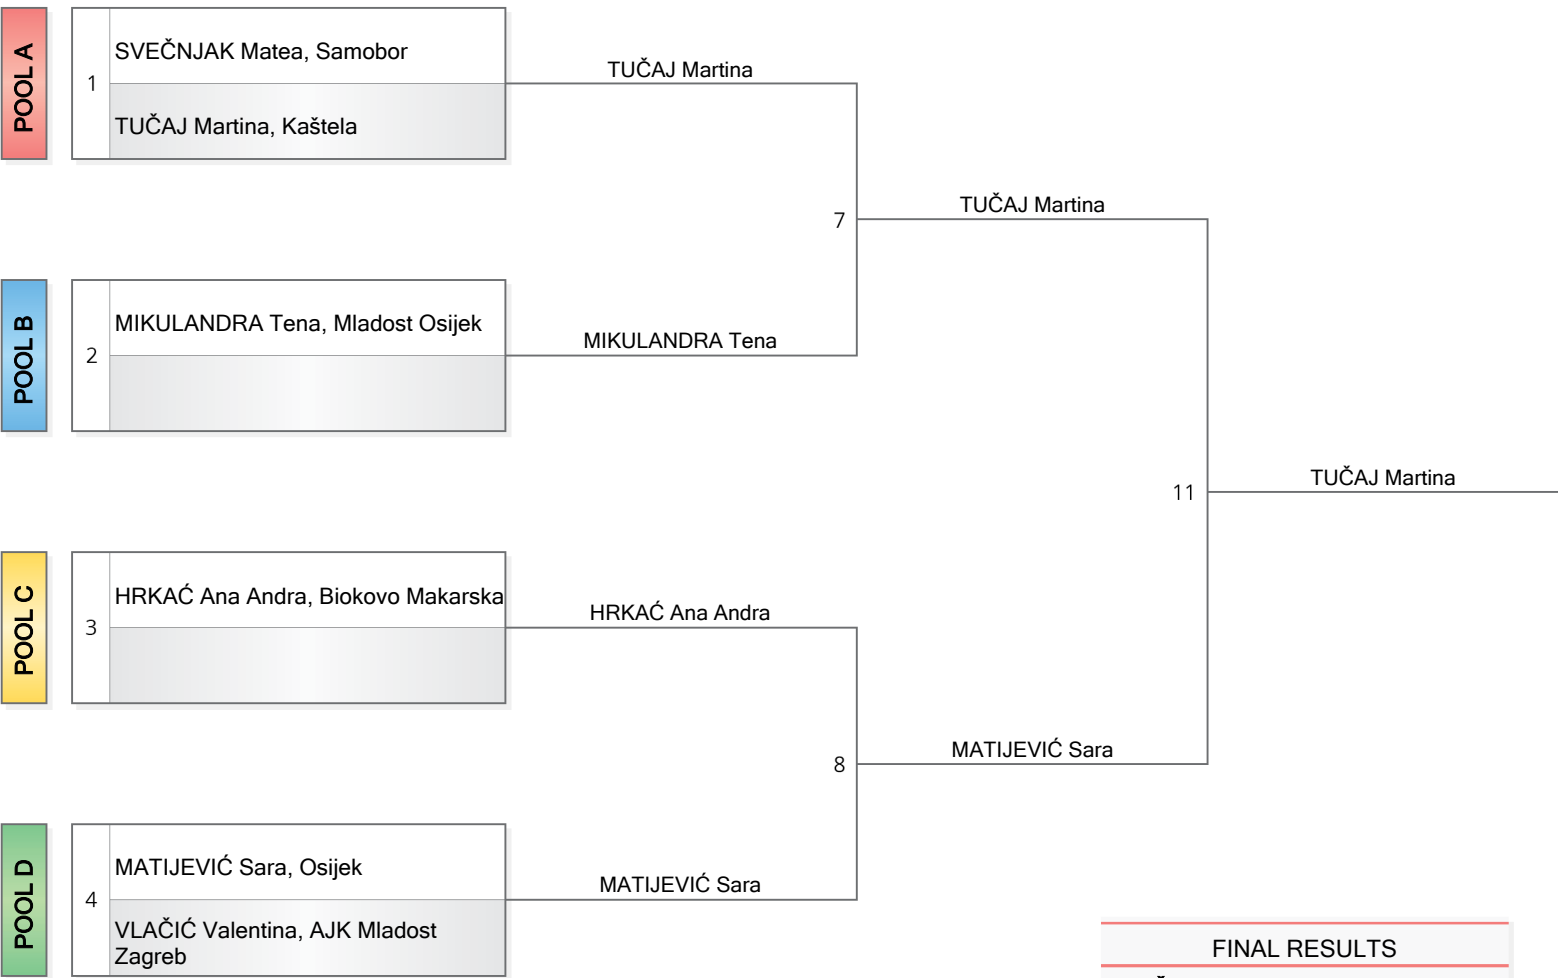

### FINAL RESULTS

1. KONVIČNI Rima
2. UGARKOVIĆ Petra
3. BRDAR Eva
3. PULJIĆ Lucija
5. KATUŠIĆ Nika
5. ROŽIĆ Manuela
7. LETONIA Dora

FINAL RESULTS	
1.	TUČAJ Martina
2.	MATIJEVIĆ Sara
3.	SVEČNJAK Matea
3.	MIKULANDRA Tena
5.	HRKAĆ Ana Andra
5.	VLAČIĆ Valentina

POOL A

1	UGARKOVIĆ Ana, Zagreb	UGARKOVIĆ Ana
2	ŠUŠA Marina, Lika Zagreb	ŠIMIĆ Matea, Biokovo Makarska

3	PULJIZ Ana Viktorija, Solin	PULJIZ Ana Viktorija
4	BILIĆ Bruna, Dubrovnik 1966	BILIĆ Bruna

5	RAIČ Ana, Solin	RAIČ Ana
6	BALIĆ Lucija, Tori Dugopolje	JURAS Nala, Zagreb